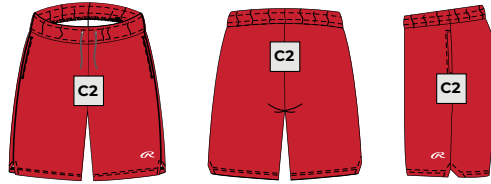

BLACK

CDS2

CTBL

BLACK

DGST

TDS7

4. COLOR CALLOUT GUIDES

BLOCK